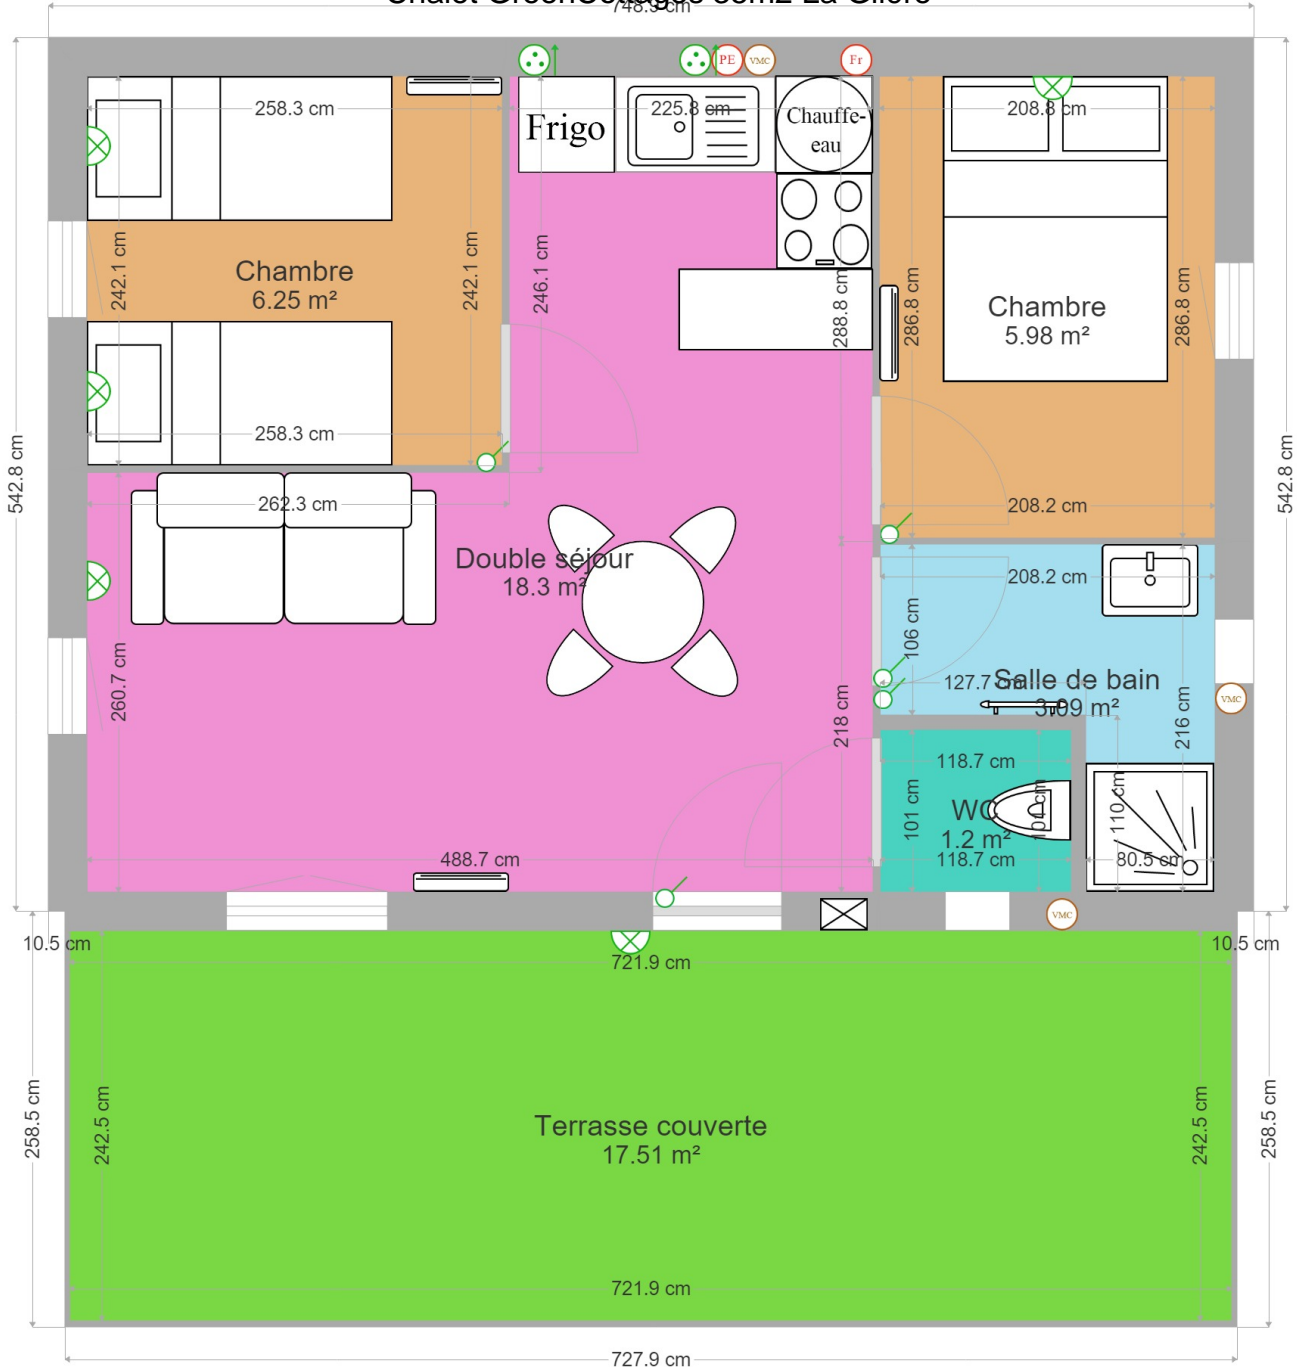

Chalet GreenCottages 35m2 La Glière

Echelle 1/44. Plan réalisé par GreenCottages