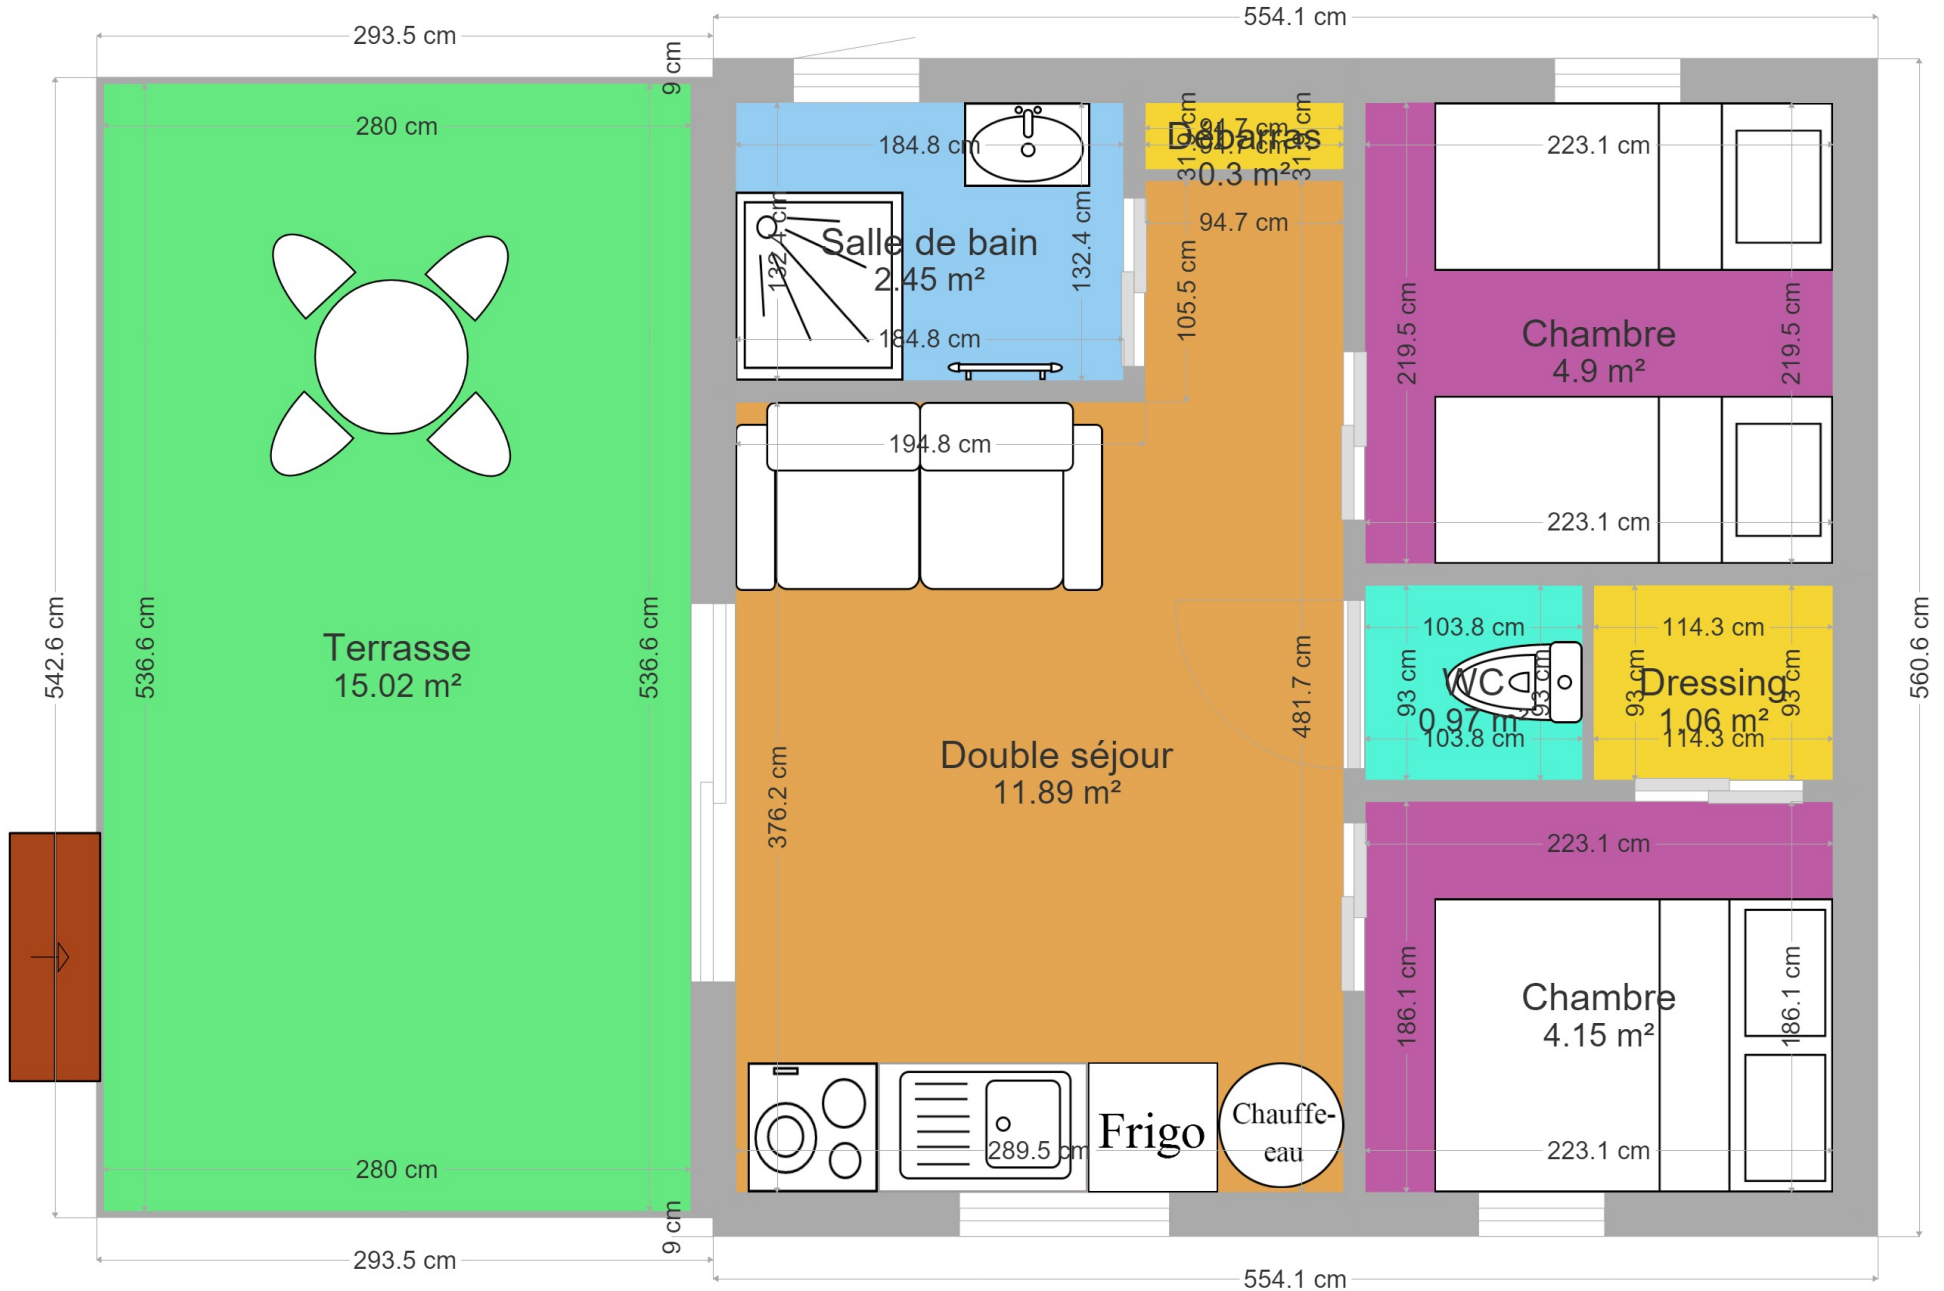

Chalet GreenCottages 2572m2 Terrasse 15m2

Echelle 1/51. Plan réalisé par GreenCottages